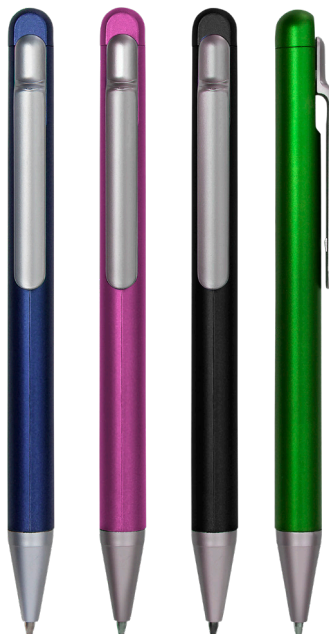

CODE: 21435

تعداد رنگ: ۱

CODE: 21434

تعداد رنگ: ۴

خودکار ABS

CODE: 21438

تعداد رنگ: ۱

CODE: 21437