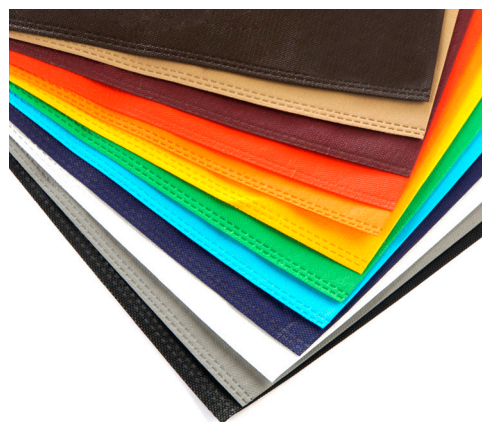

CODE: 22112

ساک خرید بدون عطف

ابعاد ۲۵×۳۵ (cm)

گرمای ۶۰

تعداد رنگ ۱۲