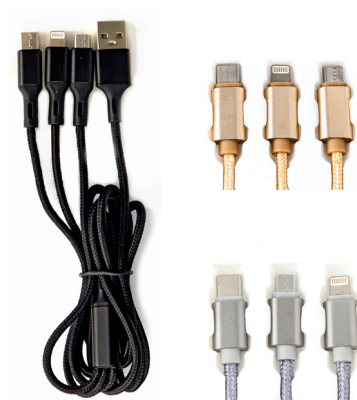

CODE: 21343

استند موبایل خودرو

تعداد رنگ ۲

CODE: 21342

استند موبایل

تعداد رنگ ۲

CODE: 21345
استند موبایل

تعداد رنگ ۳

CODE: 21344
استند موبایل

تعداد رنگ ۲

CODE: 21346
استند موبایل

تعداد رنگ ۳

CODE: 21347

سر شارژر سه پورت

تعداد رنگ ۲

CODE: 21350

شارژر فندکی

تعداد رنگ ۲

CODE: 21349

کابل شارژر چند کاره

تعداد رنگ ۳

CODE: 21348

شارژر فندکی بلوتوث دار

تعداد رنگ ۱