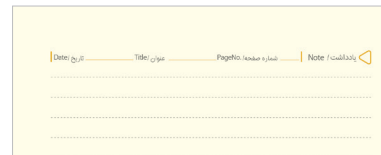

۱۶ فرمی

تعداد رنگ ۱۰

CODE: 21608

یادداشت اروپایی ترمو کتان

کاغذ کرم

۱۶ فرمی

تعداد رنگ ۱۲

CODE: 21607