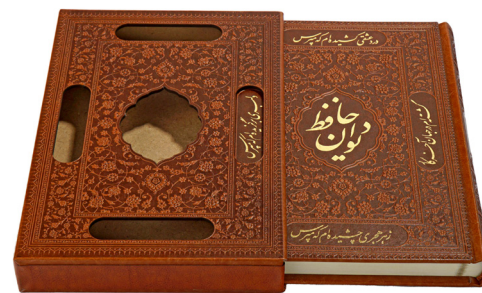

کاغذ گلاسه

قطع وزیری

CODE: 21202

دیوان حافظ نفیس قاب برجسته

غزلیات حافظ با کاغذ گلاسه

قطع وزیری

تعداد رنگ: 1

CODE: 21302