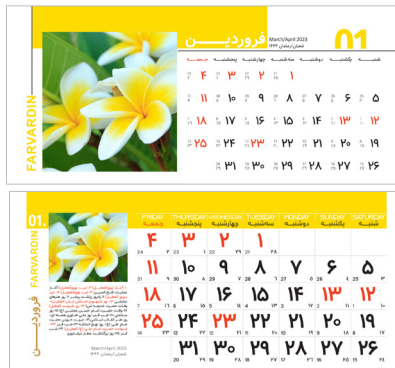

ابعاد صفحات (mm) ۱۶۰x۱۲۰

CODE 21108

تقویم رومیزی فیروزه

ابعاد پایه (mm) ۱۷۰x۱۶۰

ابعاد صفحات (mm) ۱۷۰x۱۴۰

CODE: 21109

تقویم رومیزی سیلور

ابعاد پایه (mm) ۲۰×۱۸۵

ابعاد صفحات (mm) ۲۰×۱۴۵

CODE: 2110

تقویم رومیزی گل

ابعاد پایه (mm) ۱۷۵x۱۶۰

ابعاد صفحات (mm) ۱۷۵x۱۴۰

۵ رنگ

CODE: 21111

تقویم رومیزی مینی

ابعاد پایه (mm) ۸۰x۱۱۰

ابعاد صفحات (mm) ۸۰x۸۰

۸ رنگ

CODE: 21112

تقویم رومیزی شکوفه

ابعاد پایه (mm) ۱۸۵x۱۶۵

ابعاد صفحات (mm) ۱۸۵x۱۲۵

CODE: 21113

تقویم رومیزی جهانی

ابعاد پایه (mm) ۲۷۰x۱۴۵

ابعاد صفحات (mm) ۲۷x۱۰۵

CODE: 21115

تقویم رومیزی شاین

ابعاد پایه (mm) ۲۲۰x۱۴۰

ابعاد صفحات (mm) ۲۲۰x۱۰۰

CODE: 2116