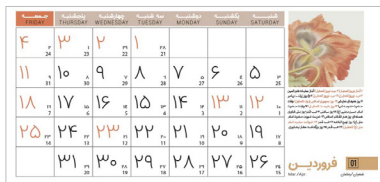

CODE: 21104

تقویم رومیزی رز

ابعاد پایه (mm) ۲۳×۱۶۰

ابعاد صفحات (mm) ۲۳×۱۲۰