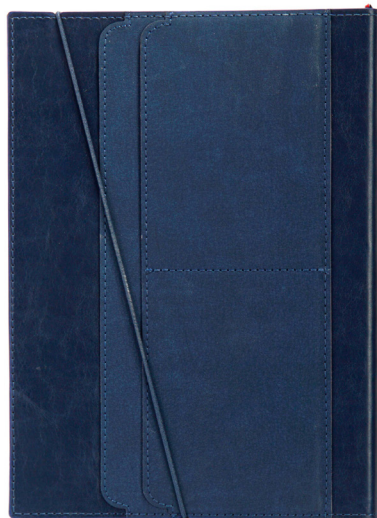

CODE: 20712

سررسید وزیری

تعداد رنگ ۴

ترمو چپروک

داخله ۲۴ فرم کاغذ سفید

CODE: 20713

سررسید وزیری

تعداد رنگ ۳