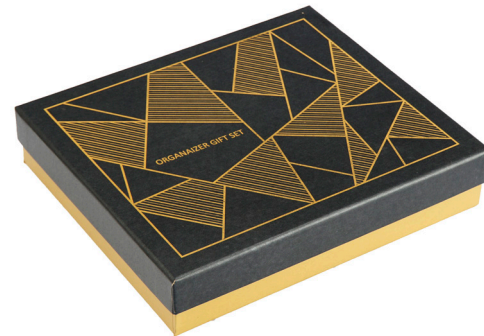

CODE: 20503

ارگانایزر کلیپس دار

جعبه نفیس mm ۲۶۰x۲۲۰x۵۰

داخله ۲۱ فرم کاغذ سفید