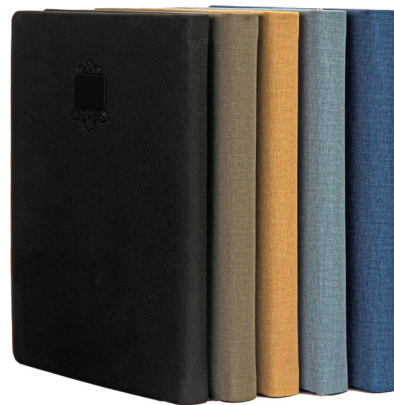

CODE: 20812

سررسید رقی

تعداد رنگ ۵

داخله ۲۱ فرم کاغذ سفید

ترموکتان