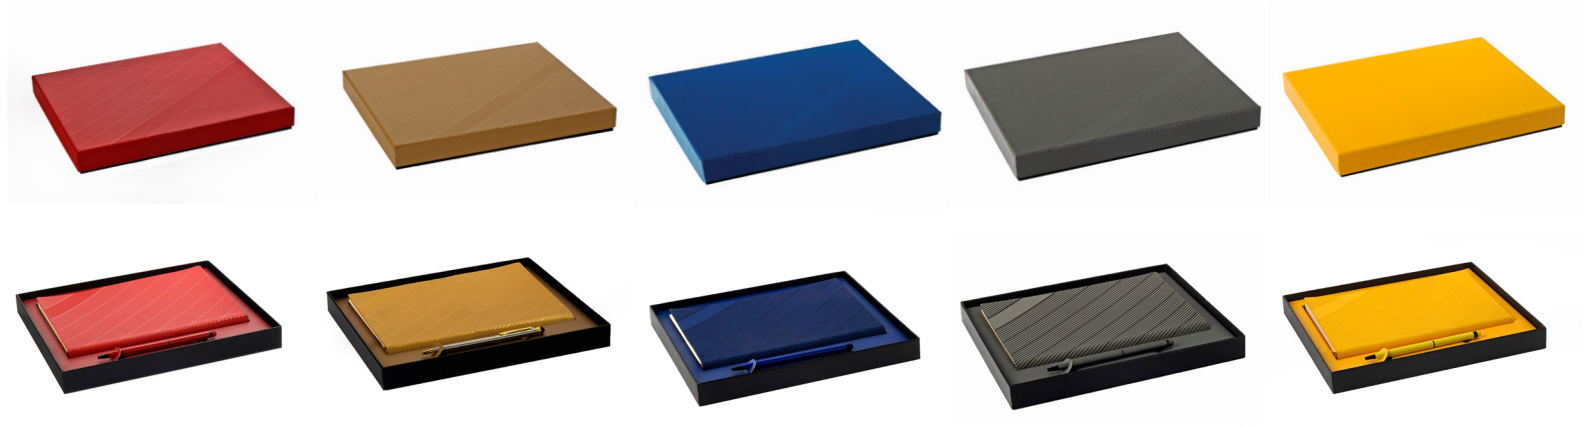

جعبه نفیس ابعاد (mm) ۲۵۰x۲۱۰x۳۰

CODE: 20304

ست سررسید با خودکار

تعداد رنگ

جعبه نفیس ابعاد (mm) ۲۵۰×۲۱۰×۳۰

CODE: 20305

ست سررسید، فلش و خودکار

سررسید رقیعی