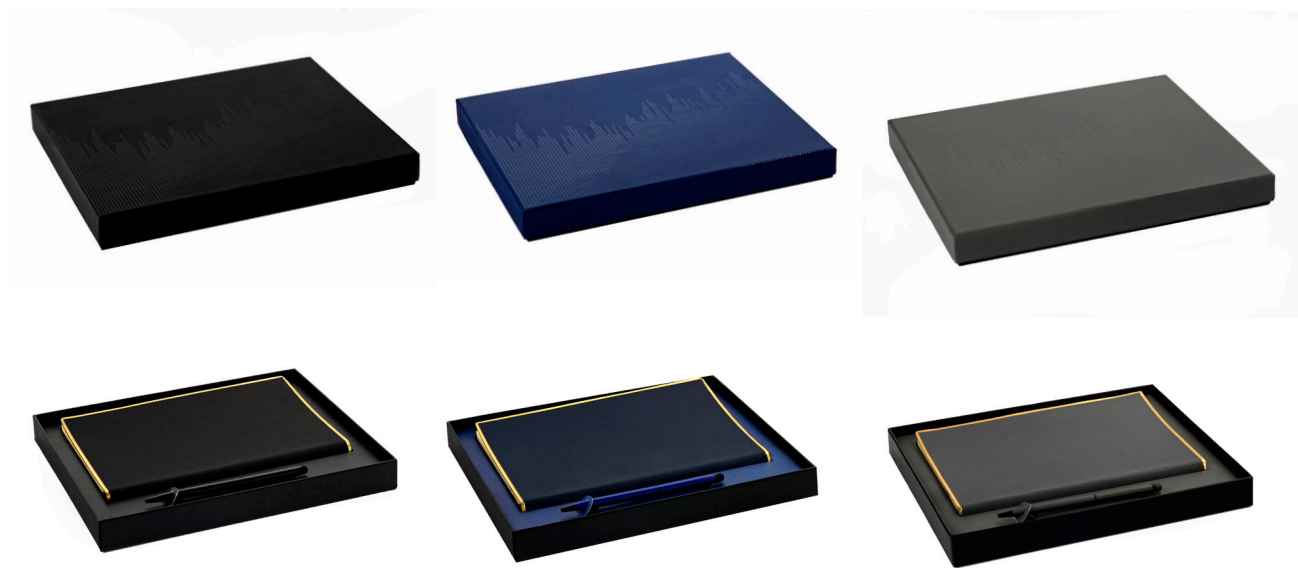

CODE: 20303

ست سررسید با خودکار

سررسید رقیعی جلد نرم

خودکار فلزی

تعداد رنگ ۳

جعبه نفیس ابعاد (mm) ۲۵۰x۲۱۰x۳۰