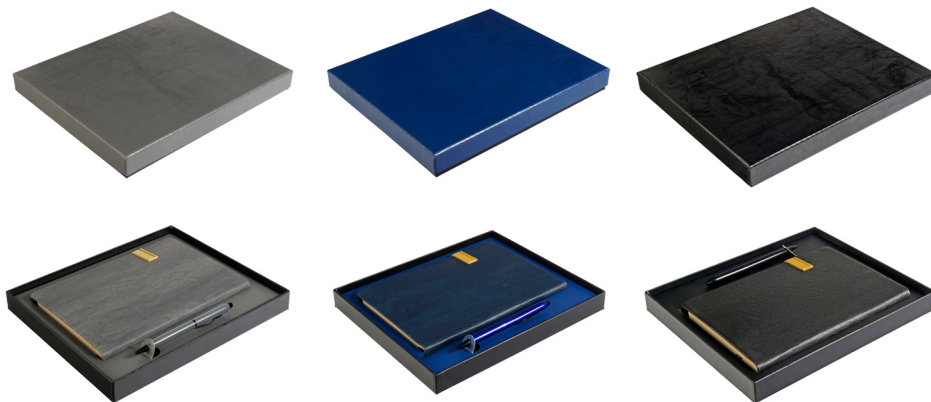

CODE: 20305

ست سررسید، فلش و خودکار

سررسید رقیعی

فلش ۱۶GB

خودکار فلزی

تعداد رنگ ۵

جعبه نفیس ابعاد (mm) ۲۵۰×۲۱۰×۳۰