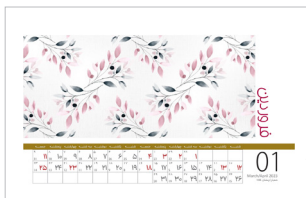

CODE: 21102

تقویم رومیزی چوبی

ابعاد پایه (mm) ۲۰۰x۱۲۵

ابعاد صفحات (mm) ۱۶۰x۱۰۰

دو طرح

۴ رنگ