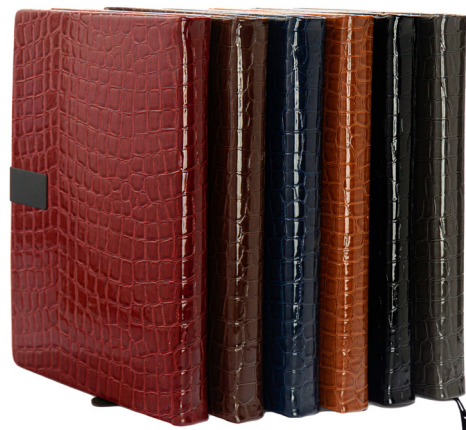

CODE: 20710

سررسید وزیری

تعداد رنگ ۶

داخله ۲۴ فرم کاغذ سفید

چرم پوست ماری