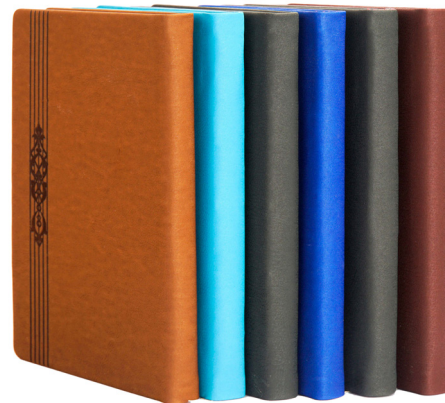

داخله ۲۱ فرم کاغذ کرم

جلد ترموطرح گلیم

CODE: 20916

سررسید اروپایی

تعداد رنگ ۶

داخله ۲۱ فرم کاغذ سفید

جلد چیر

CODE: 20917