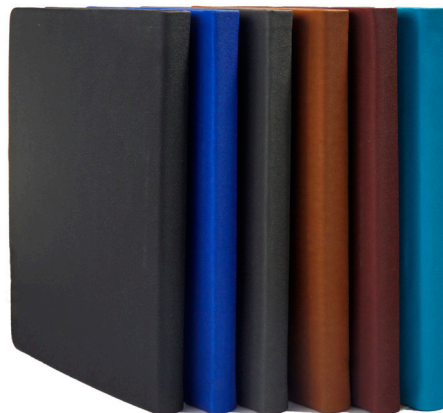

CODE: 20727

سررسید وزیری

تعداد رنگ ۶

داخله ۲۱ فرم کاغذ سفید

ترمو طرح جیر