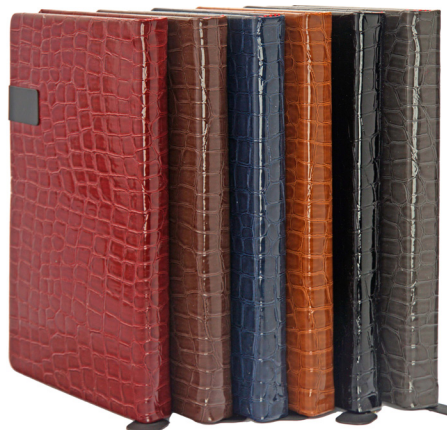

تعداد رنگ ۱

داخله ۲۴ فرم کاغذ کرم

جلد چرم

CODE: 20902

سررسید اروپایی

تعداد رنگ ۱

داخله ۲۴ فرم کاغذ کرم

جلد چرم مشکی برجسته