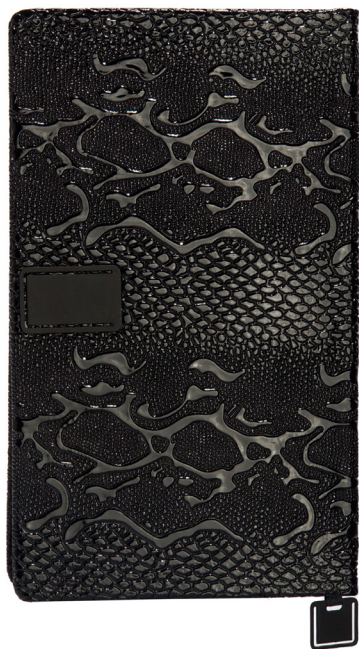

CODE: 20901

سررسید اروپایی

لب طلا

تعداد رنگ ۱

داخله ۲۴ فرم کاغذ کرم

جلد چرم