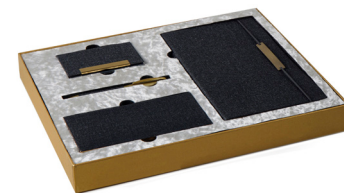

CODE: 20106

ست مدیریتی

سالنامه اروپایی کش دار

جاکارتی ترمو و فلز

خودکار نفیس

پاوربانک ۶۰۰۰ mAh

جعبه نفیس ابعاد (mm) ۴۵×۲۶۵×۳۳۰