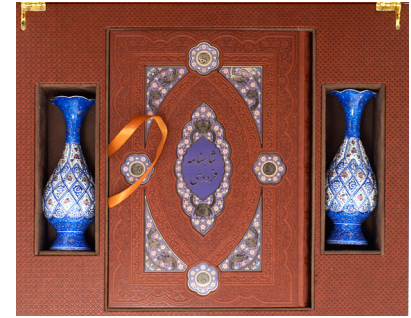

جعبه نفیس (mm)۲۳۵x۴۴۵x۳۷۵

CODE: 20206

ست شاهنامه معطر

شاهنامه گلاسه با کاغذ معطر قطع سلطانی

گلدان مینا ۲ عدد ۲۰cm

جعبه نفیس ابعاد (mm) ۵۰×۴۱۲×۴۹۰

CODE: 20207

ست سلامت