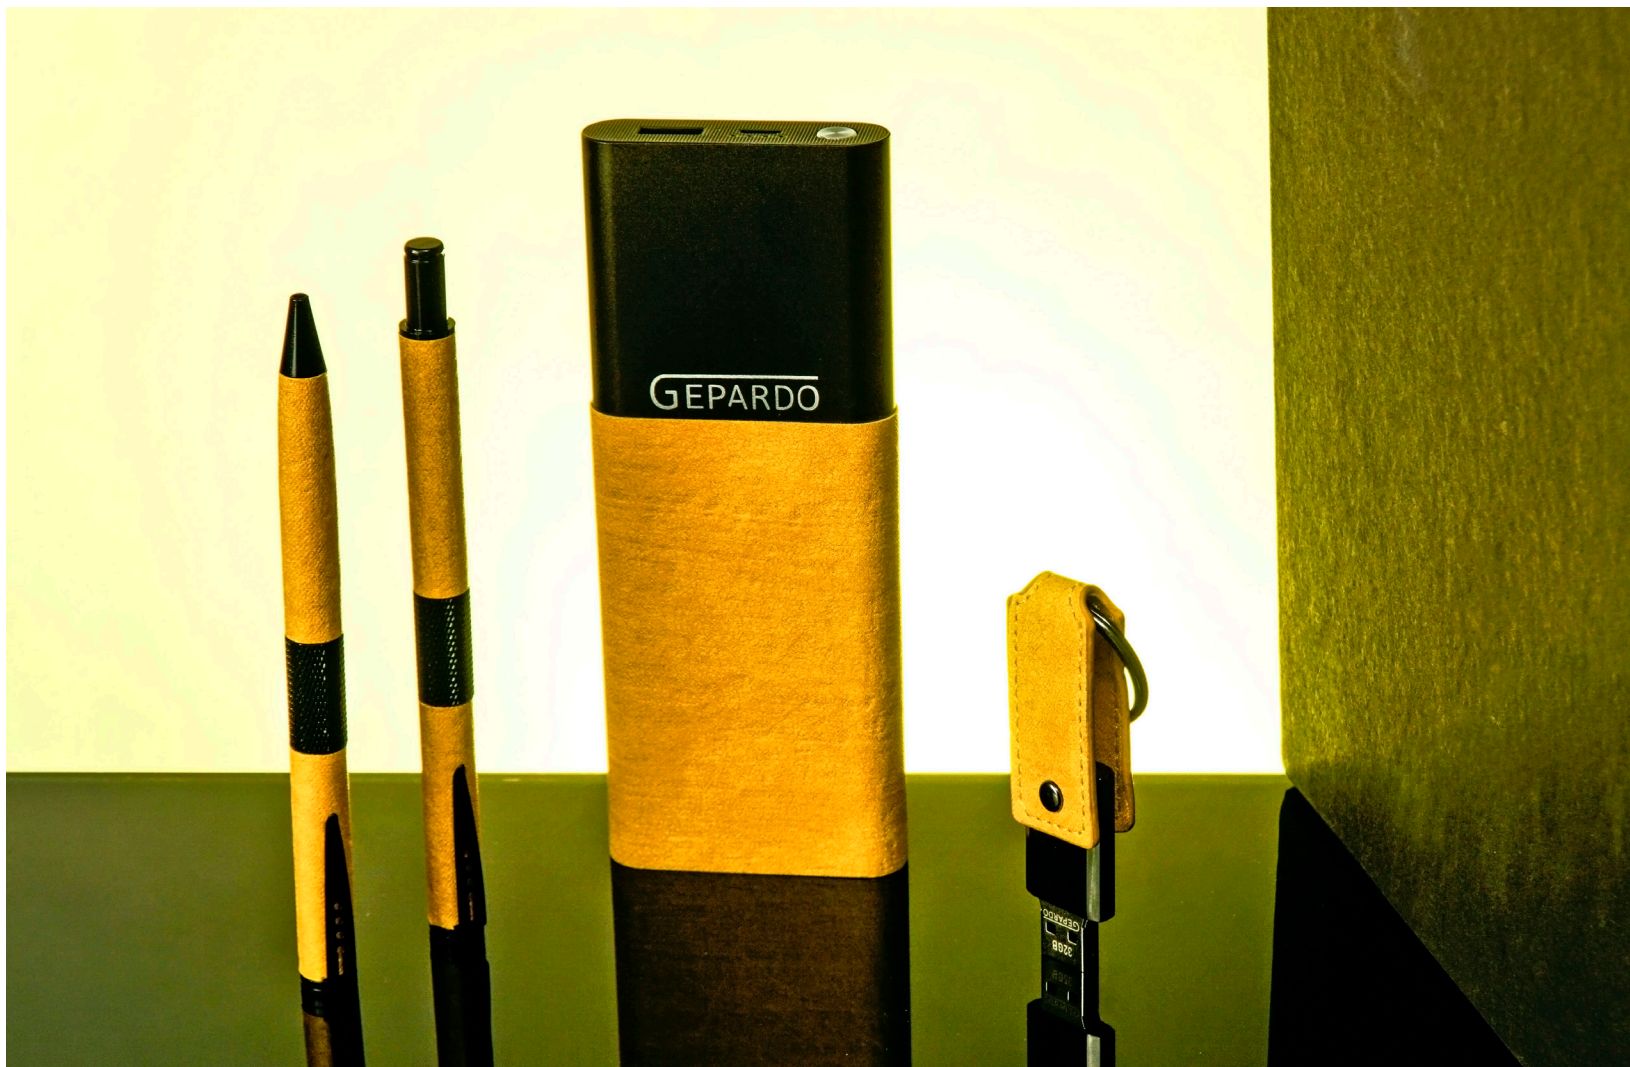

پاوربانک ۱۰۰۰۰ mAh

شارژر وایرلس (بی سیم)

فلش مموری ۳۲GB

تبدیل شارژی

جعبه نفیس ابعاد (mm) ۴۵×۲۷×۳۲۵

CODE: 20214

ست مدیریتی

پاوربانک ۸۰۰۰ میلی آمپر