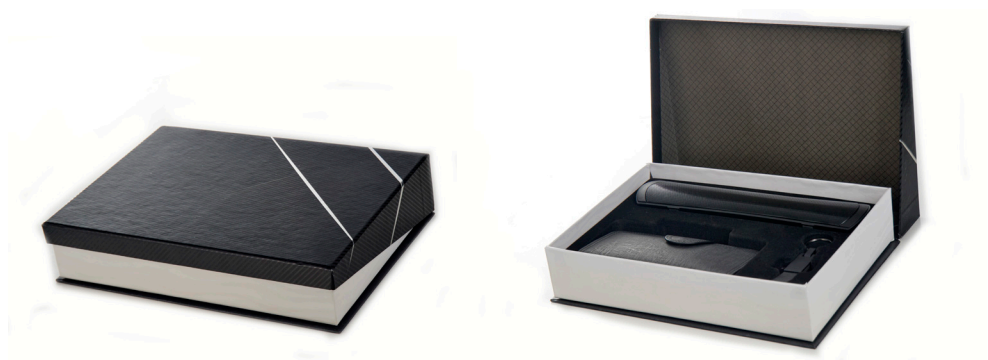

ست مدیریتی

کیف پول

جاسوئیچی ترمو و فلز

اسپیگر

جعبه نفیس ابعاد (mm) ۲۲۰×۳۱۰×۶۵

CODE: 20219

ست مدیریتی

پاوربانک ۶۰۰۰mAh