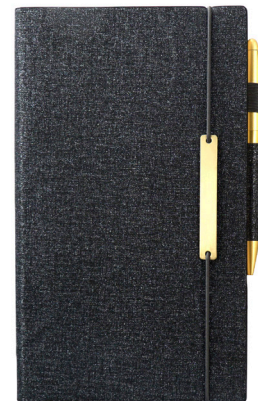

CODE: 20106

ست مدیریتی

سالنامه اروپایی کش دار

جاکارتی ترمو و فلز

خودکار نفیس

پاوربانک ۶۰۰۰ mAh

جعبه نفیس ابعاد (mm) ۴۵×۲۶۵×۳۳۰