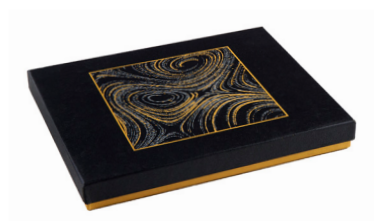

CODE: 20106

ست مدیریتی

سالنامه اروپایی کش دار

جاکارتی ترمو و فلز

خودکار نفیس

پاوربانک ۶۰۰۰ mAh

جعبه نفیس ابعاد (mm) ۴۵×۲۶۵×۳۳۰