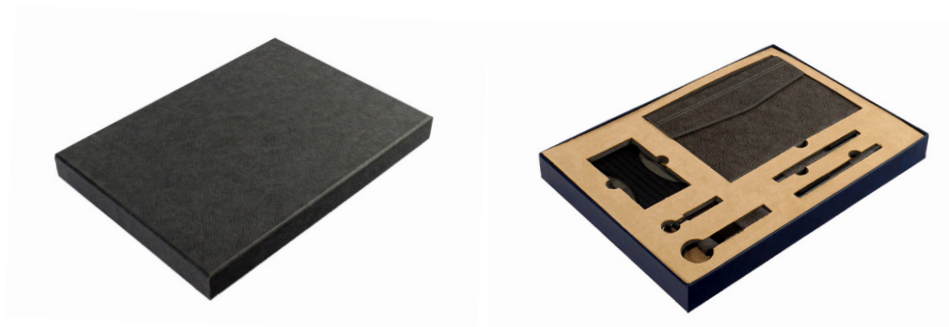

جعبه نفیس ابعاد (mm) ۵۲۰x۳۶۰x۴۵

CODE: 20115

ست مدیریتی

سررسید رقیعی

خودکار و روان نویس نفیس

فلش مموری ۳۲ GB

استند موبایل

جعبه نفیس ابعاد (mm) ۳۶×۲۶×۳۵