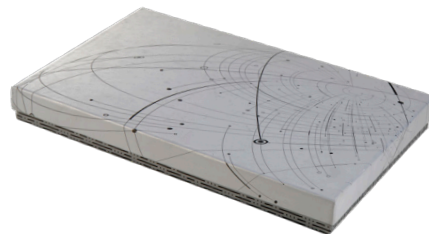

CODE: 20231

ست همراه

پاوربانک ۱۰۰۰۰ میلی آمپر

ایرپاد

کابل شارژر چندکاره

استند موبایل

پورت فنذکی خودرو

جعبه نفیس ابعاد (mm) ۴۵×۲۴×۱۸۰