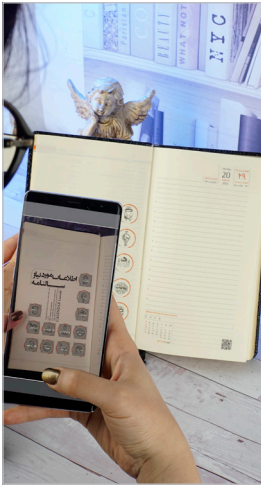

پولیتیکای
سینا

به دنیای سالنامه های سه بعدی خوش آمدید...

سالنامه سه بعدی چیست؟

سامانه سالنامه سه بعدی با استفاده از یک QR کد کوچک که در گوشه هر صفحه چاپ می شود، امکان افزودن مطالب چند رسانه ای را به سالنامه ایجاد می کند. با استفاده از یک گوشی تلفن همراه می توانید با اسکن کد به راحتی از شنیدن اشعار حافظ و نکات سلامتی بهره ببرید.