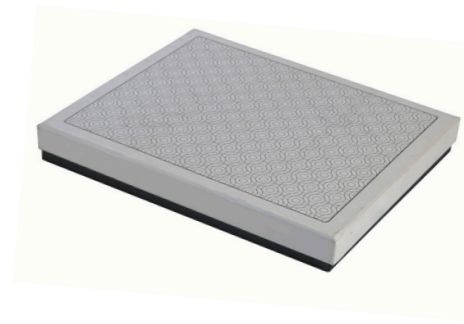

CODE: 20213

ست الکترونیک

پاوربانک ۱۰۰۰۰ mAh

شارژر وایرلس (بی سیم)

فلش مموری ۳۲GB

تبدیل شارژی

جعبه نفیس ابعاد (mm) ۴۵×۲۷×۳۲۵