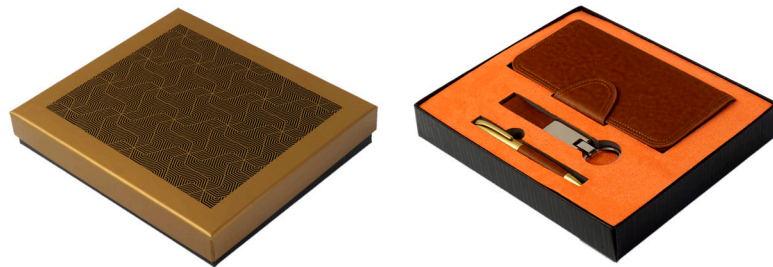

CODE: 20228

ست مدیریتی

کیف پول

خودکار

جاسوئیچی ترمو و فلز

جعبه نفیس ابعاد (mm) ۲۳۰×۱۲۰×۳۵