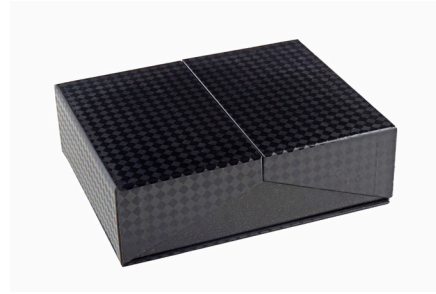

CODE: 20102

ست مدیریتی

ارگانایزر وزیری نفیس

خودکار و روان نویس نفیس

کیف پاسپورتی و مدارک مدیران

جاکارنی چرم

جاسوئیچی چرم و فلز

ساک دستی پارچه ای

جعبه نفیس ابعاد (mm) ۱۰۰x۲۶۰x۳۳۵