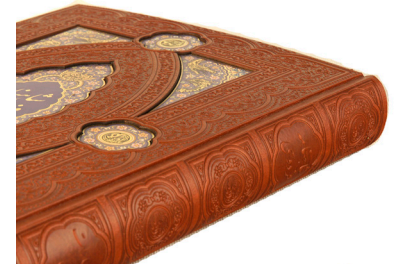

جعبه نفیس (mm)۲۳۵x۴۴۵x۳۷۵

CODE: 20206

ست شاهنامه معطر

شاهنامه گلاسه با کاغذ معطر قطع سلطانی

گلدان مینا ۲ عدد ۲۰cm

جعبه نفیس ابعاد (mm) ۵۰×۴۱۲×۴۹۰

CODE: 20207

ست سلامت