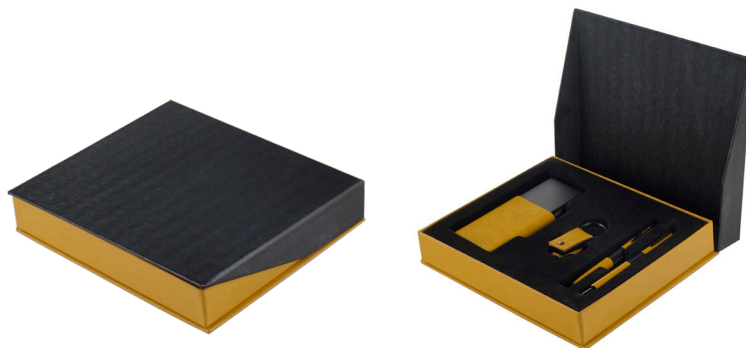

CODE: 20214

ست مدیریتی

پاوربانک ۸۰۰۰ میلی آمپر

فلش مموری ۳۲ GB

خودکار و روان نویس نفیس

جعبه نفیس (mm) ۴۵×۲۰×۵۵×۲۴۰