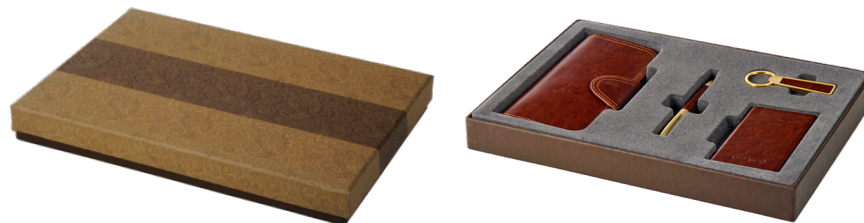

CODE: 20216

ست مدیریتی

کیف پول

پاوربانک ۶۰۰۰ میلی آمپر

خودکار نفیس

جاسوئیچی ترمو و فلز

جعبه نفیس ابعاد (mm) ۴۰x۲۳۰x۳۳۵